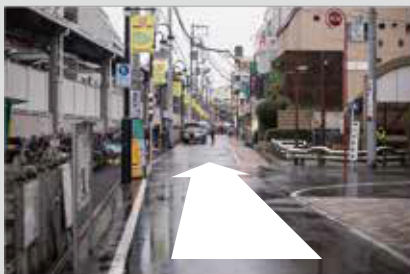

ロックバナナ1スタジオのご案内

駅からお越しの方

・改札から右方向に進み、北口の武蔵野音大方面の階段を降りる。

・目前に江古田浅間神社が見えるので、左方向の線路沿いの道を進む。

・踏み切り近くまで進むと「江古田ゆうゆうロード」のゲートがあるので、道なりに進む。

・しばらく進むと分かれ道があるので、右方向に進む。

・焼き菓子屋「バトー」のある曲がり角を右に進む。

・路地を進み、右手に整骨院が見えたら、整骨院の入っているビルの右奥の階段を降りる。